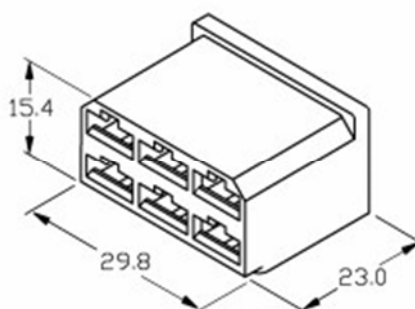

КЛЕММНАЯ КОЛОДКА

Данная колодка предназначена для клемм размеров 6,3x0,8 - 6,4x0,8 мм. Колодка изготовлена из полиэтилена. Цвет изолятора может иметь самую разнообразную цветовую гамму.

- Natural / Transparent white
--1 White
--2 Black
--3 Red
--4 Yellow
--5 Green
--6 Blue
--7 Grey
--8 Brown
--9 Purple
--10 Orange
--11 Copper Tone