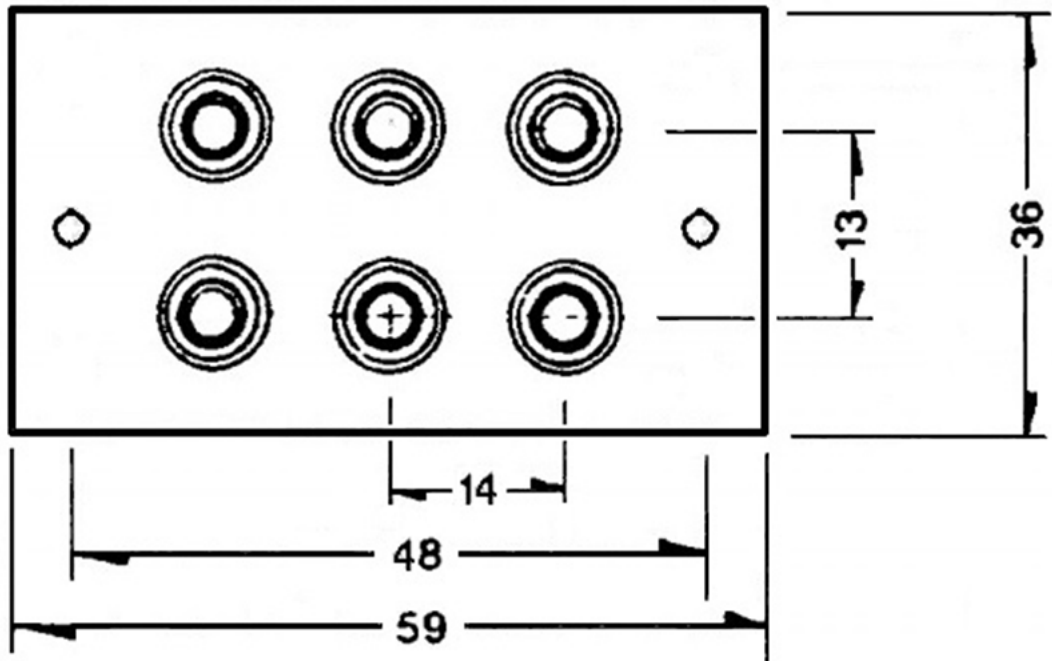

## ПАНЕЛЬ РАЗЪЕМОВ СЕРИИ RCA

Phono Jack (6xRCA)

**Панель предназначена для ввода-вывода аудио сигналов в различной аппаратуре. Реже используется для ввода-вывода видеосигналов.**