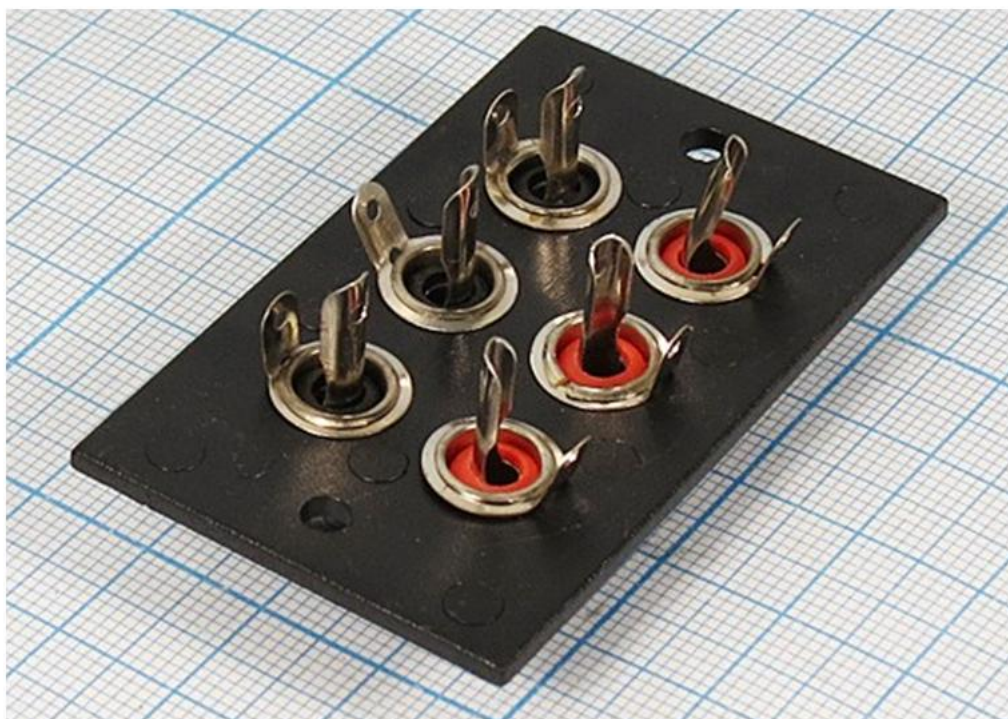

## ПАНЕЛЬ РАЗЪЕМОВ СЕРИИ RCA

Phono Jack (6xRCA)

**Панель предназначена для ввода-вывода аудио сигналов в различной аппаратуре. Реже используется для ввода-вывода видеосигналов.**