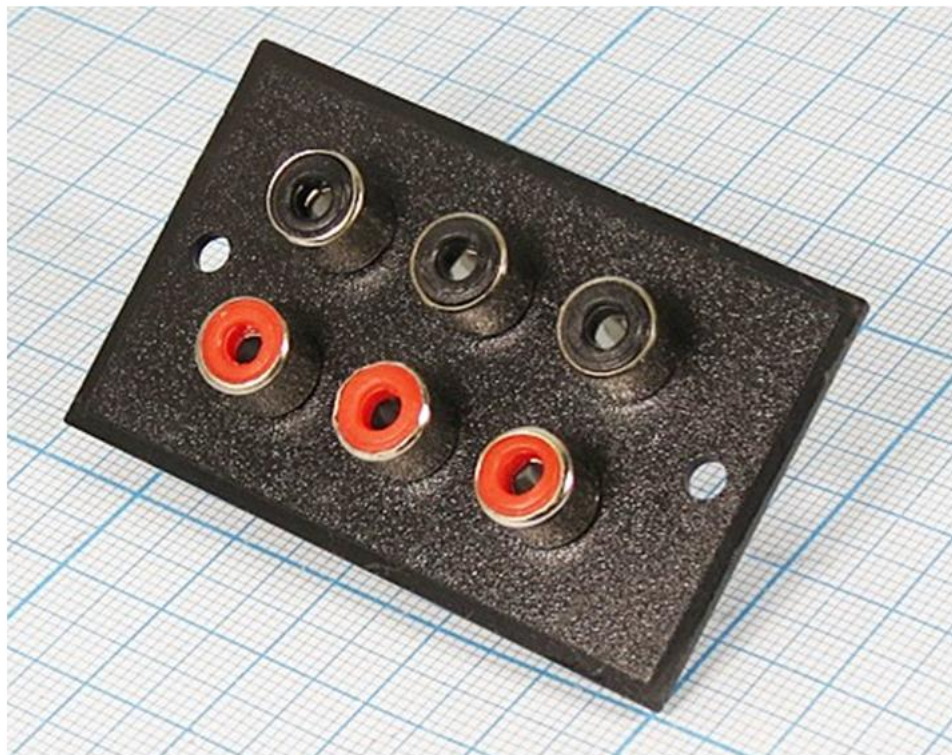

## ПАНЕЛЬ РАЗЪЕМОВ СЕРИИ RCA

Phono Jack (6xRCA)

**Панель предназначена для ввода-вывода аудио сигналов в различной аппаратуре. Реже используется для ввода-вывода видеосигналов.**