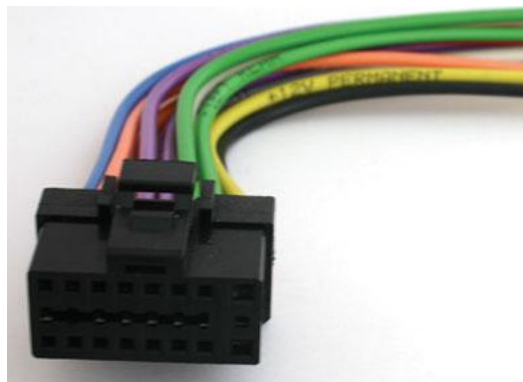

Разъем ALPINE 7854R

Описание:

Разъем для ALPINE 7854R

Применяется для подключения акустики, питания и управляющих проводов к автомагнитоле: ALPINE моделям CDE 7854 R, RM, CDE 7855 RB, 7857 RB. Отличается от предыдущего разъема "ALPINE 1,14b 7524R" только внешним видом.

Цвет провода	Описание	
Yellow	To terminal always supplied with power regardless of ignition switch position.	
Red	To electric terminal controlled by ignition switch (12 V DC) ON/OFF.	
Black (chassis ground)	To vehicle (metal) body.	
Pink/white	Audio Interrupt IN/OUT Lead	
Blue	To system control terminal of the power amp. (Max. 300 mA 12 V DC.)	
Blue/white	To system control terminal of the power amp (max. 300 mA 12 V DC).	
White (+)	Left	Front speaker
White/black (-)		Rear speaker or Not used
Green (+)		
Green/black (-)	Right	Front speaker
Gray (+)		
Gray/black (-)		Rear speaker or Subwoofer
Violet (+)		
Violet/black (-)		