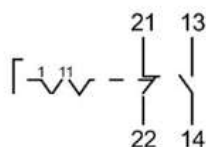

N/O+N/C

Внимание! Описание товара носит информационный характер и может отличаться от описания, представленного в технической документации производителя. Убедительно просим Вас при покупке проверять наличие желаемых функций и характеристик.

107023, Москва, ул. Буженинова, д. 16
телефон: +7(495)963-6120
факс: +7(495)963-4994
e-mail: quartz1@quartz1.ru

111123, Москва, шоссе Энтузиастов, д. 31
телефон: +7(495)788-8899 *многоканальный*
e-mail: mgz@quartz1.ru
<http://www.quartz1.com>