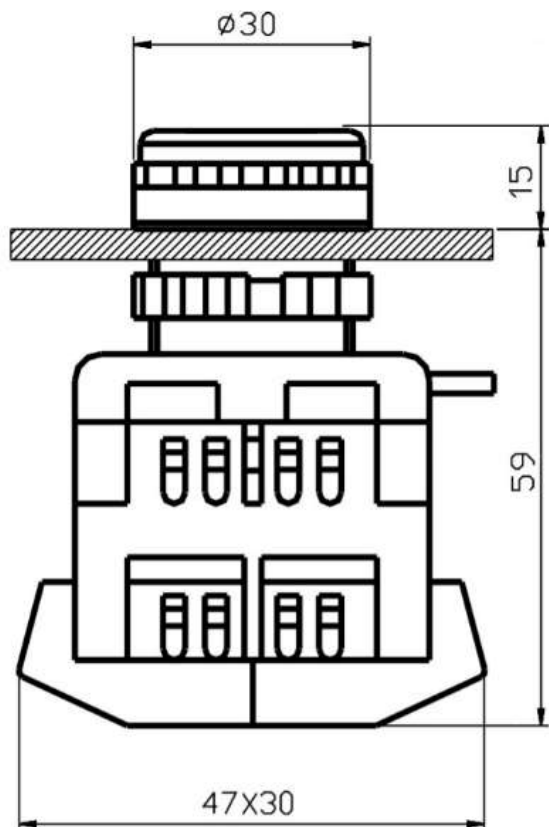

Переключатель замковый 3SA12-22E-11Y/21

Артикул Q-12737

Характеристики

Схема переключения :	1NO+1NC (4P), ключ
Номинальное напряжение :	380 В
Контактное сопротивление, не более :	50 мОм
Размер установочного отверстия :	Ф22 мм
Количество циклов коммутации (электро), не менее :	100000 раз
Диапазон рабочих температур :	-5...+40 °С
Класс защиты :	IP40
Высота :	47 мм
Ширина :	30 мм
Глубина :	74 мм