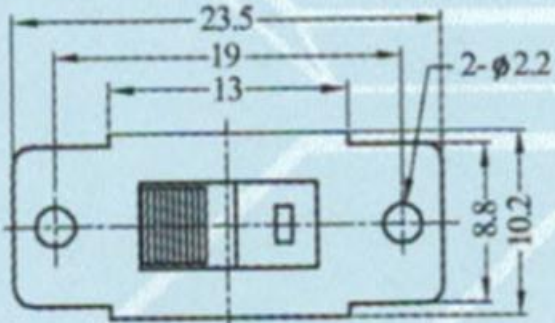

Переключатель движковый SS-22L24 50В 0,3А 8 контактов

Артикул Q-9412

SS-22L24

RATING: DC 50V 0.3A