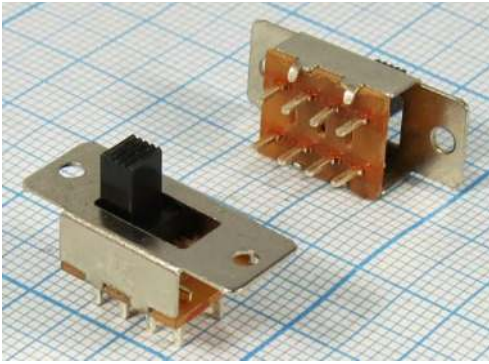

Переключатель движковый SS-22L24 50В 0,3А 8 контактов

Артикул Q-9412

SS-22L24

RATING: DC 50V 0.3A