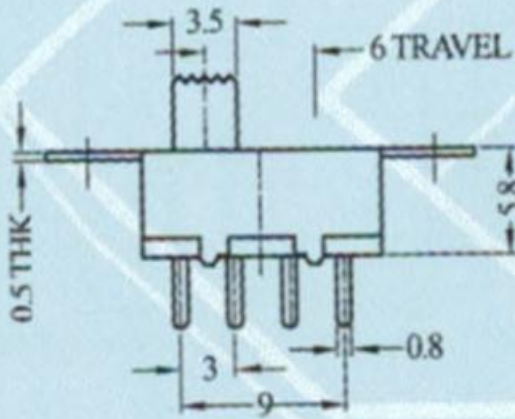

Переключатель движковый SS-22L24 50В 0,3А 8 контактов

Артикул Q-9412

SS-22L24

RATING: DC 50V 0.3A