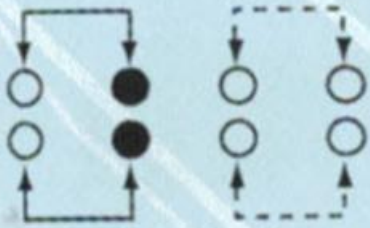

Переключатель движковый SS-22L24 50В 0,3А 8 контактов

Артикул Q-9412

SS-22L24

RATING: DC 50V 0.3A