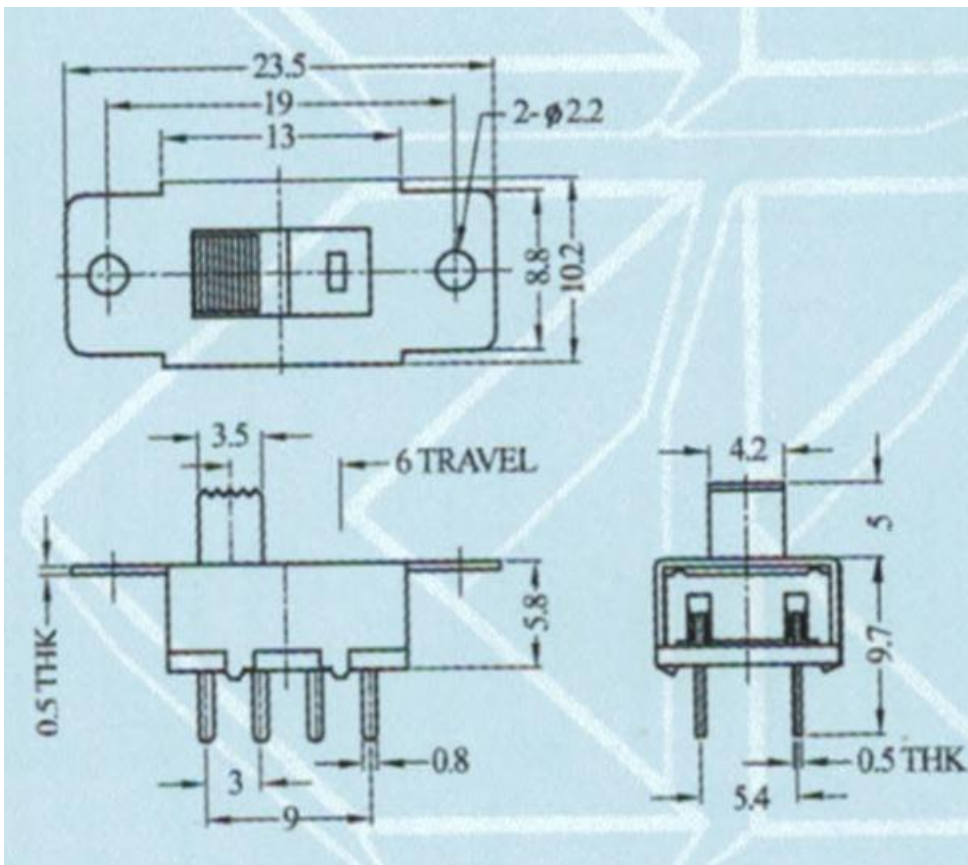

Переключатель движковый SS-22L24 50В 0,3А 8 контактов

Артикул Q-9412

SS-22L24

RATING: DC 50V 0.3A