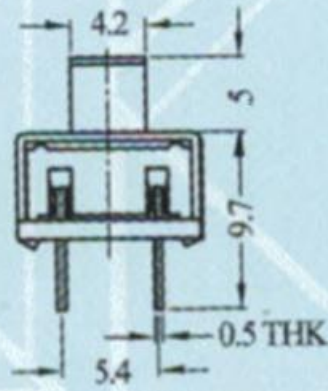

Переключатель движковый SS-22L24 50В 0,3А 8 контактов

Артикул Q-9412

SS-22L24

RATING: DC 50V 0.3A