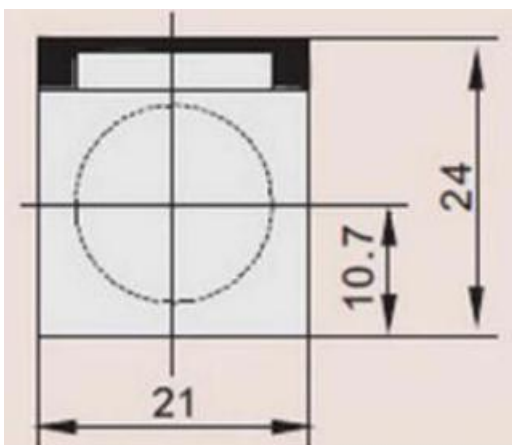

Колпачок защитный для кнопочных переключателей

Артикул Q-12687

Применение совместно с кнопочными переключателями:
Q-48 \ 68 \ 10634 \ 10637

Размеры

Диаметр отверстия 16мм

Толщина с закрытой крышкой 14,5мм

Пример использования