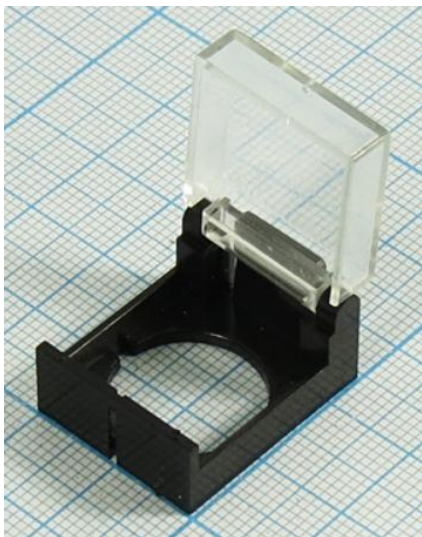

Колпачок защитный для кнопочных переключателей

Артикул Q-12687

Применение совместно с кнопочными переключателями:
Q-48 \ 68 \ 10634 \ 10637

Размеры

Диаметр отверстия 16мм

Толщина с закрытой крышкой 14,5мм

Пример использования