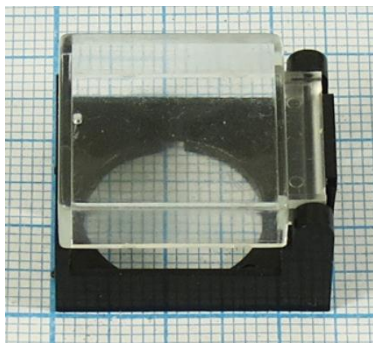

Колпачок защитный для кнопочных переключателей

Артикул Q-12687

Применение совместно с кнопочными переключателями:
Q-48 \ 68 \ 10634 \ 10637

Размеры

Диаметр отверстия 16мм

Толщина с закрытой крышкой 14,5мм

Пример использования