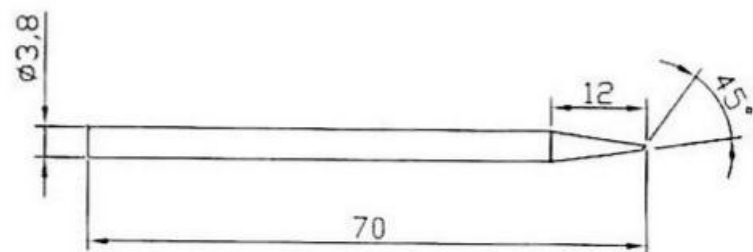

Нагревательный элемент 78-202В нихром для паяльной станции ZD-98(200В)

Сменные жала (приобретаются отдельно)

Model: B1-1

Model: B1-2

Model: B1-3

Паяльная станция ZD-98 (приобретается отдельно)