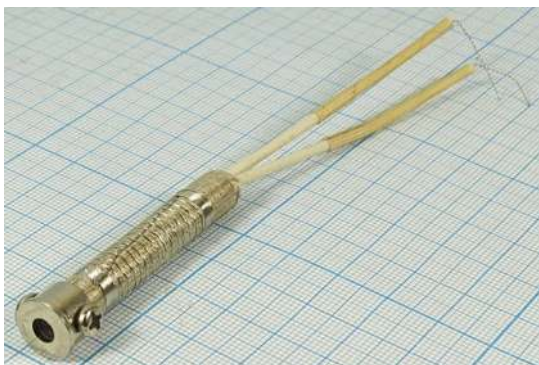

Нагревательный элемент 78-202В нихром для паяльной станции ZD-98(200В)

Сменные жала (приобретаются отдельно)

Model: B1-1

Model: B1-2

Model: B1-3

Паяльная станция ZD-98 (приобретается отдельно)