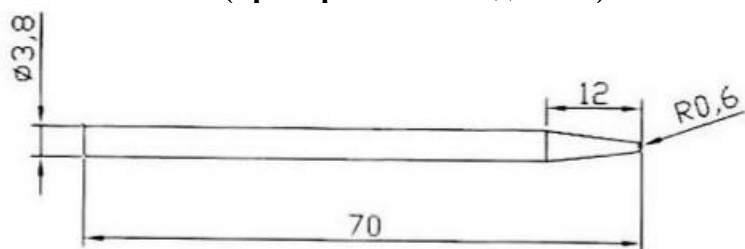

Нагревательный элемент 78-202В нихром для паяльной станции ZD-98(200В)

Сменные жала (приобретаются отдельно)

Model: B1-1

Model: B1-2

Model: B1-3

Паяльная станция ZD-98 (приобретается отдельно)