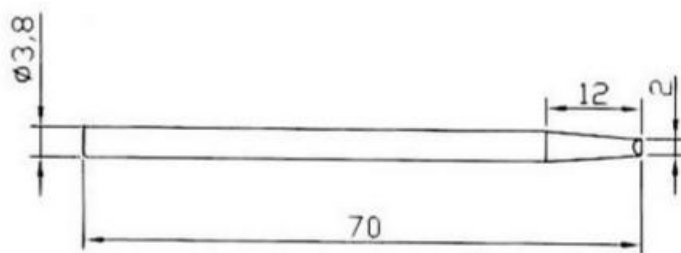

Нагревательный элемент 78-202В нихром для паяльной станции ZD-98(200В)

Сменные жала (приобретаются отдельно)

Model: B1-1

Model: B1-2

Model: B1-3

Паяльная станция ZD-98 (приобретается отдельно)