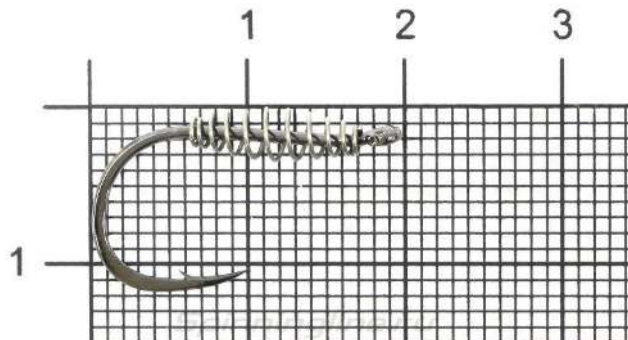

Крючок одинарный №4 d0,86мм

модель: 53125 (с кормушкой-пружинкой) Owner Spring CCN

упаковка: 5шт

Артикул: PC0289

Характеристики

Бородка: есть

Бородки на цевье: нет

Вид ловли: поплавочная, донная/фидерная

Вид острия: twisted

Крепление одинарного крючка: колечко

Незацеplяйка: нет

Номер: 4

Производитель: Owner

Страна изготовления: Япония

Упаковка(шт): 5

Ушко: ringed

Цвет: black chrome

Описание

При ловле различной белой рыбы на поплавочные снасти хорошим вариантом станет крючок **53125 (Spring-chinu wite eye)** от японской компании **Owner**. Эти крючки имеют миниатюрную пружину на цевье, которая позволяет крепко удержать на крючке разнообразные жидкие насадки, например, болтушка, мастырка, тесто и др. Крючки имеют надежное покрытие Black Chrome.