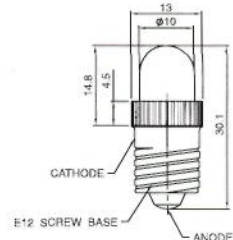

E-10

S-9

E-5

**N-831 (NEON)** **N-831L (LED)**  
**N-831P (TUNGSTEN FILAMENT)**  
**LH-010 E-10 резьба (HOLDER)**  
Аналог **N-831H**

**ELB01 Epoxy LED Bulb**  
с резистором 12В 24В

\* UL Flame: 94V-0

**N-832 (NEON)** **N-832L (LED)**  
**N-832P (TUNGSTEN FILAMENT)**  
**LH-011 E-10 резьба (HOLDER)**  
Аналог **N-832H**