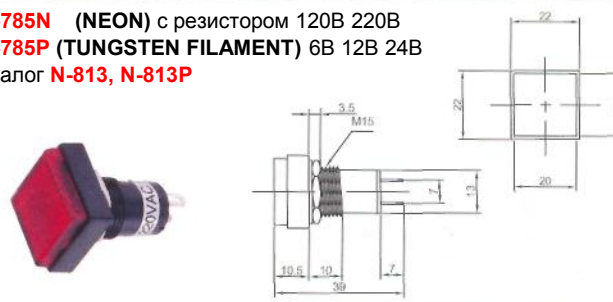

IL-785N (NEON) с резистором 120В 220В
IL-785P (TUNGSTEN FILAMENT) 6В 12В 24В
Аналог **N-813, N-813P**