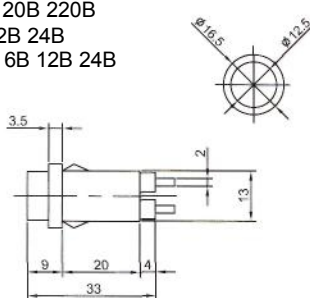

# ИНДИКАТОРЫ

Выводы показаны условно

**N-827 (NEON)** с резистором 120В 220В  
**N-827P (TUNGSTEN FILAMENT)**  
6В 12В 24В

**IL-954N (NEON)** с резистором 120В 220В  
Аналог **N-835W**

**IL-301N (NEON)** с резистором 120В 220В  
**IL-301L (LED)** с резистором 6В 12В 24В  
**IL-301P (TUNGSTEN FILAMENT)** 6В 12В 24В  
Аналог **N-828, N-828L, N-826P**