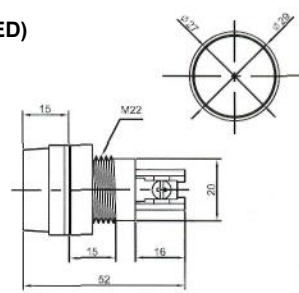

N-3001 (NEON) **N-3001L (LED)**
N-3001P (TUNGSTEN FILAMENT)
N-3001H S-9 байонет (HOLDER)