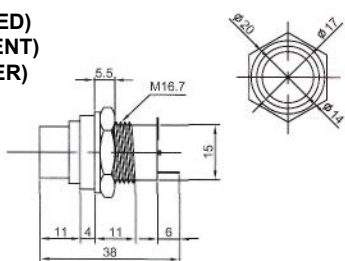

E-10

S-9

E-5

**N-831 (NEON)** **N-831L (LED)**  
**N-831P (TUNGSTEN FILAMENT)**  
**LH-010 E-10 резьба (HOLDER)**  
Аналог **N-831H**

**ELB01 Epoxy LED Bulb**  
с резистором 12В 24В

\* UL Flame: 94V-0

**N-832 (NEON)** **N-832L (LED)**  
**N-832P (TUNGSTEN FILAMENT)**  
**LH-011 E-10 резьба (HOLDER)**  
Аналог **N-832H**