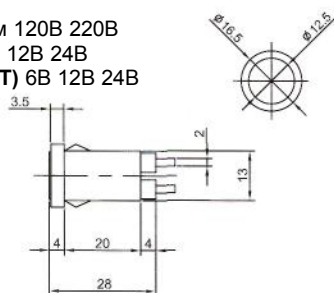

IL-302N (NEON) с резистором 120В 220В
IL-302L (LED) с резистором 6В 12В 24В
IL-302P (TUNGSTEN FILAMENT) 6В 12В 24В
Аналог **N-828B, N-828BL, N-828BP**