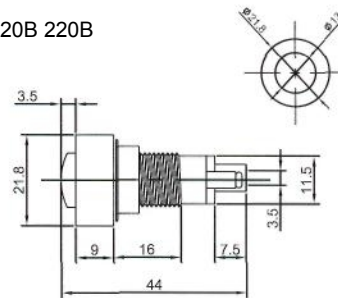

N-836 (NEON) с резистором 120В 220В