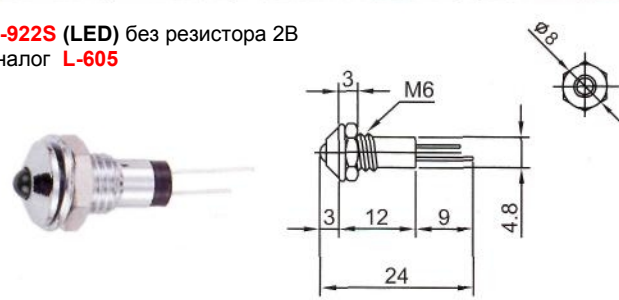

L-606 (LED) без резистора 2В