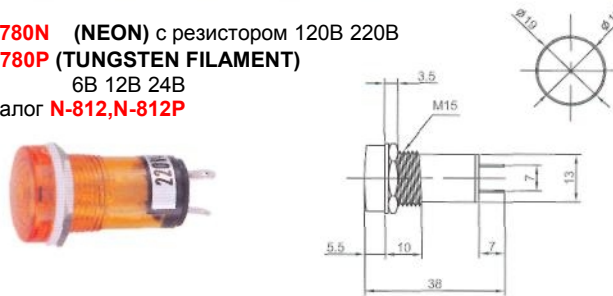

IL-780N (NEON) с резистором 120В 220В
IL-780P (TUNGSTEN FILAMENT)
6В 12В 24В
Аналог **N-812, N-812P**