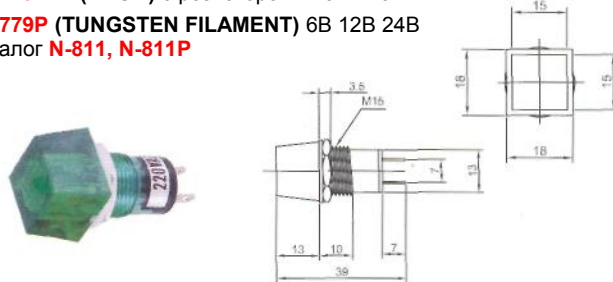

IL-779N (NEON) с резистором 120В 220В
IL-779P (TUNGSTEN FILAMENT) 6В 12В 24В
Аналог **N-811, N-811P**