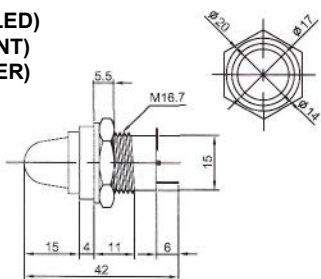

E-10

S-9

E-5

**N-831 (NEON)** **N-831L (LED)**  
**N-831P (TUNGSTEN FILAMENT)**  
**LH-010 E-10 резьба (HOLDER)**  
Аналог **N-831H**

**ELB01 Epoxy LED Bulb**  
с резистором 12В 24В

\* UL Flame: 94V-0

**N-832 (NEON)** **N-832L (LED)**  
**N-832P (TUNGSTEN FILAMENT)**  
**LH-011 E-10 резьба (HOLDER)**  
Аналог **N-832H**