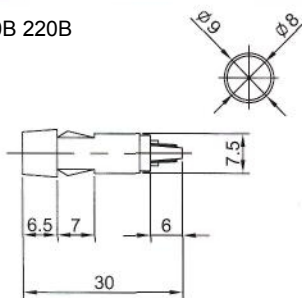

N-830 (NEON) с резистором 120В 220В
N-830P (TUNGSTEN FILAMENT)
6В 12В 24В