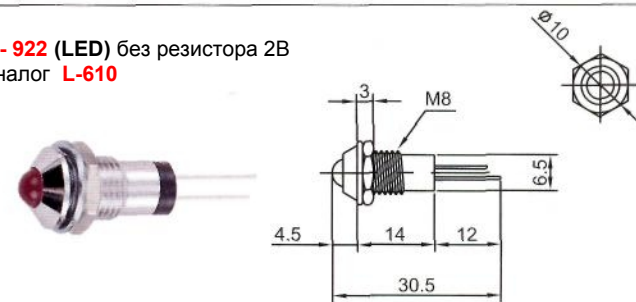

IL-931 (LED) без резистора 2В
Красный-Синий; Красный-Зеленый
Аналог **L-612**