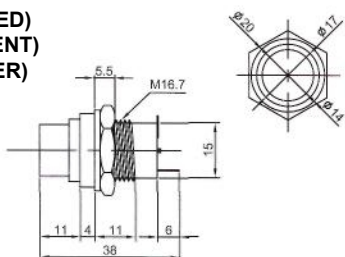

E-10

S-9

E-5

**N-831 (NEON)** **N-831L (LED)**  
**N-831P (TUNGSTEN FILAMENT)**  
**LH-010 E-10 резьба (HOLDER)**  
Аналог **N-831H**

**ELB01 Epoxy LED Bulb**  
с резистором 12В 24В

\* UL Flame:94V-0

**N-832 (NEON)** **N-832L (LED)**  
**N-832P (TUNGSTEN FILAMENT)**  
**LH-011 E-10 резьба (HOLDER)**  
Аналог **N-832H**