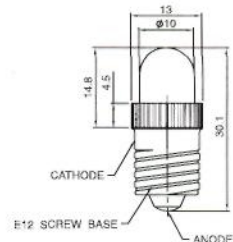

E-10

S-9

E-5

**N-831 (NEON)** **N-831L (LED)**  
**N-831P (TUNGSTEN FILAMENT)**  
**LH-010 E-10 резьба (HOLDER)**  
Аналог **N-831H**

**ELB01 Epoxy LED Bulb**  
с резистором 12В 24В

\* UL Flame:94V-0

**N-832 (NEON)** **N-832L (LED)**  
**N-832P (TUNGSTEN FILAMENT)**  
**LH-011 E-10 резьба (HOLDER)**  
Аналог **N-832H**