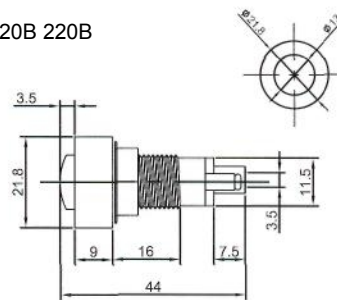

N-836 (NEON) с резистором 120В 220В