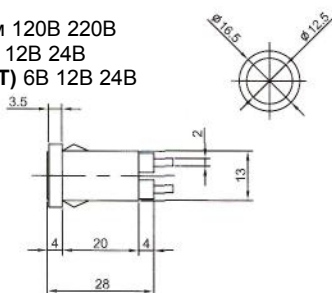

IL-302N (NEON) с резистором 120В 220В
IL-302L (LED) с резистором 6В 12В 24В
IL-302P (TUNGSTEN FILAMENT) 6В 12В 24В
Аналог **N-828B, N-828BL, N-828BP**