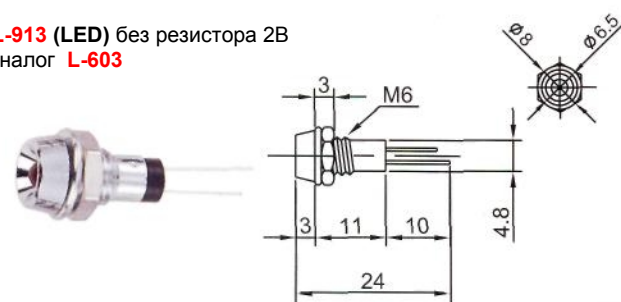

IL-922S (LED) без резистора 2В
Аналог **L-605**