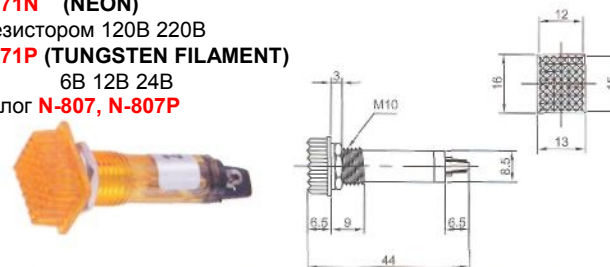

IL-771N (NEON)
с резистором 120В 220В
IL-771P (TUNGSTEN FILAMENT)
6В 12В 24В
Аналог **N-807, N-807P**