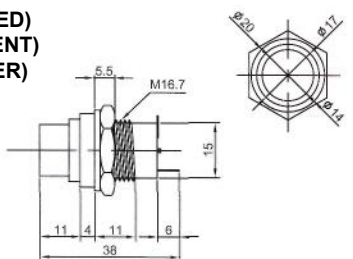

E-10

S-9

E-5

**N-831 (NEON) N-831L (LED)**  
**N-831P (TUNGSTEN FILAMENT)**  
**LH-010 E-10 резьба (HOLDER)**  
Аналог **N-831H**

**ELB01 Epoxy LED Bulb**  
с резистором 12В 24В

\* UL Flame:94V-0

**N-832 (NEON) N-832L (LED)**  
**N-832P (TUNGSTEN FILAMENT)**  
**LH-011 E-10 резьба (HOLDER)**  
Аналог **N-832H**