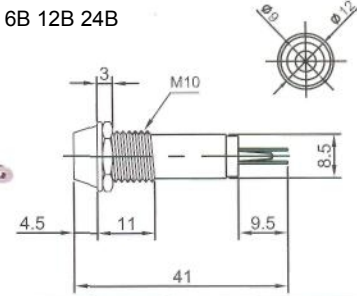

# ИНДИКАТОРЫ

Выводы показаны условно

**N-702** (NEON) без резистора  
**N-702L** (LED) с резистором 6В 12В 24В  
**N-702P** (TUNGSTEN FILAMENT)  
 6В 12В 24В

**N-708L** (LED) с резистором 6В 12В 24В

**IL-773** (NEON) с резистором 120В 220В  
**N-703L** (LED) с резистором 6В 12В 24В  
**N-703P** (TUNGSTEN FILAMENT)  
 6В 12В 24В  
 Аналог **N-703**