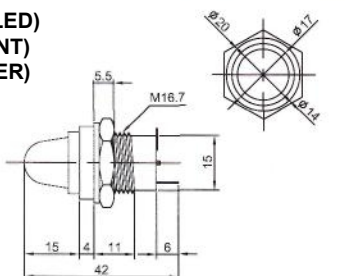

E-10

S-9

E-5

**N-831 (NEON) N-831L (LED)**  
**N-831P (TUNGSTEN FILAMENT)**  
**LH-010 E-10 резьба (HOLDER)**  
Аналог **N-831H**

**ELB01 Epoxy LED Bulb**  
с резистором 12В 24В

\* UL Flame:94V-0

**N-832 (NEON) N-832L (LED)**  
**N-832P (TUNGSTEN FILAMENT)**  
**LH-011 E-10 резьба (HOLDER)**  
Аналог **N-832H**