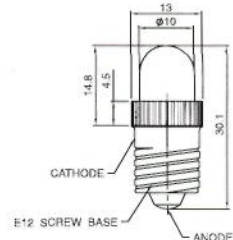

E-10

S-9

E-5

**N-831 (NEON) N-831L (LED)**  
**N-831P (TUNGSTEN FILAMENT)**  
**LH-010 E-10 резьба (HOLDER)**  
Аналог **N-831H**

**ELB01 Epoxy LED Bulb**  
с резистором 12В 24В

\* UL Flame:94V-0

**N-832 (NEON) N-832L (LED)**  
**N-832P (TUNGSTEN FILAMENT)**  
**LH-011 E-10 резьба (HOLDER)**  
Аналог **N-832H**