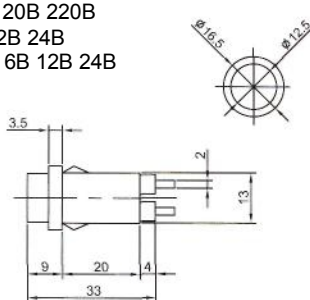

# ИНДИКАТОРЫ

Выводы показаны условно

**N-827 (NEON)** с резистором 120В 220В  
**N-827P (TUNGSTEN FILAMENT)**  
6В 12В 24В

**IL-954N (NEON)** с резистором 120В 220В  
Аналог **N-835W**

**IL-301N (NEON)** с резистором 120В 220В  
**IL-301L (LED)** с резистором 6В 12В 24В  
**IL-301P (TUNGSTEN FILAMENT)** 6В 12В 24В  
Аналог **N-828, N-828L, N-826P**