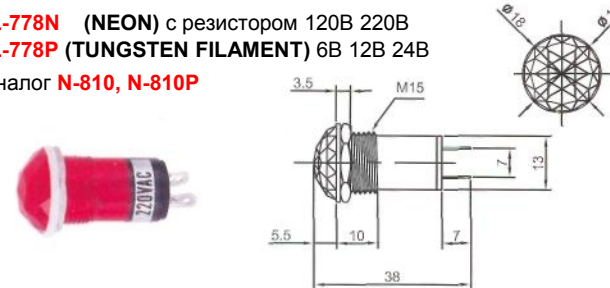

IL-778N (NEON) с резистором 120В 220В
IL-778P (TUNGSTEN FILAMENT) 6В 12В 24В
Аналог **N-810, N-810P**