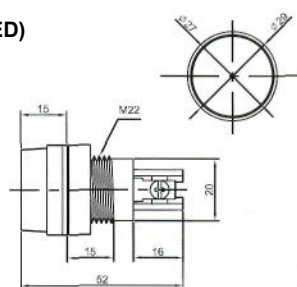

N-3001 (NEON) N-3001L (LED)
N-3001P (TUNGSTEN FILAMENT)
N-3001H S-9 байонет (HOLDER)