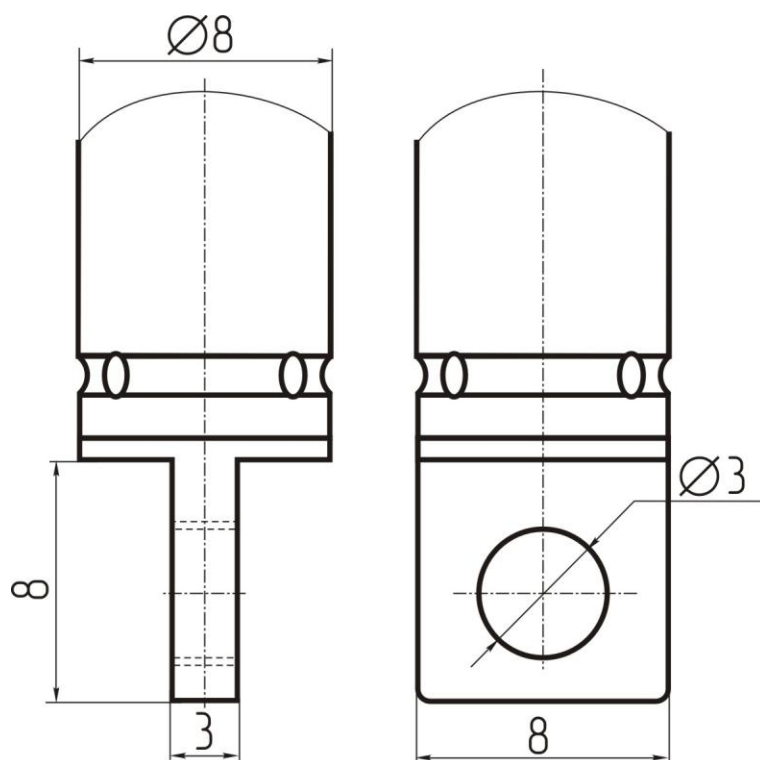

## Антенна телескопическая 11

### Описание:

Антенна телескопическая.

- длина минимальная: 175 мм
- длина максимальная: 720 мм
- диаметр 7 мм
- наличие кулисы +
- количество колен 6
- способ крепления: шлиц

### Форма хвостовой части

Внимание: описание товара носит информационный характер и может отличаться от описания, представленного в технической документации производителя. Убедительно просим Вас при покупке проверять наличие желаемых функций и характеристик.